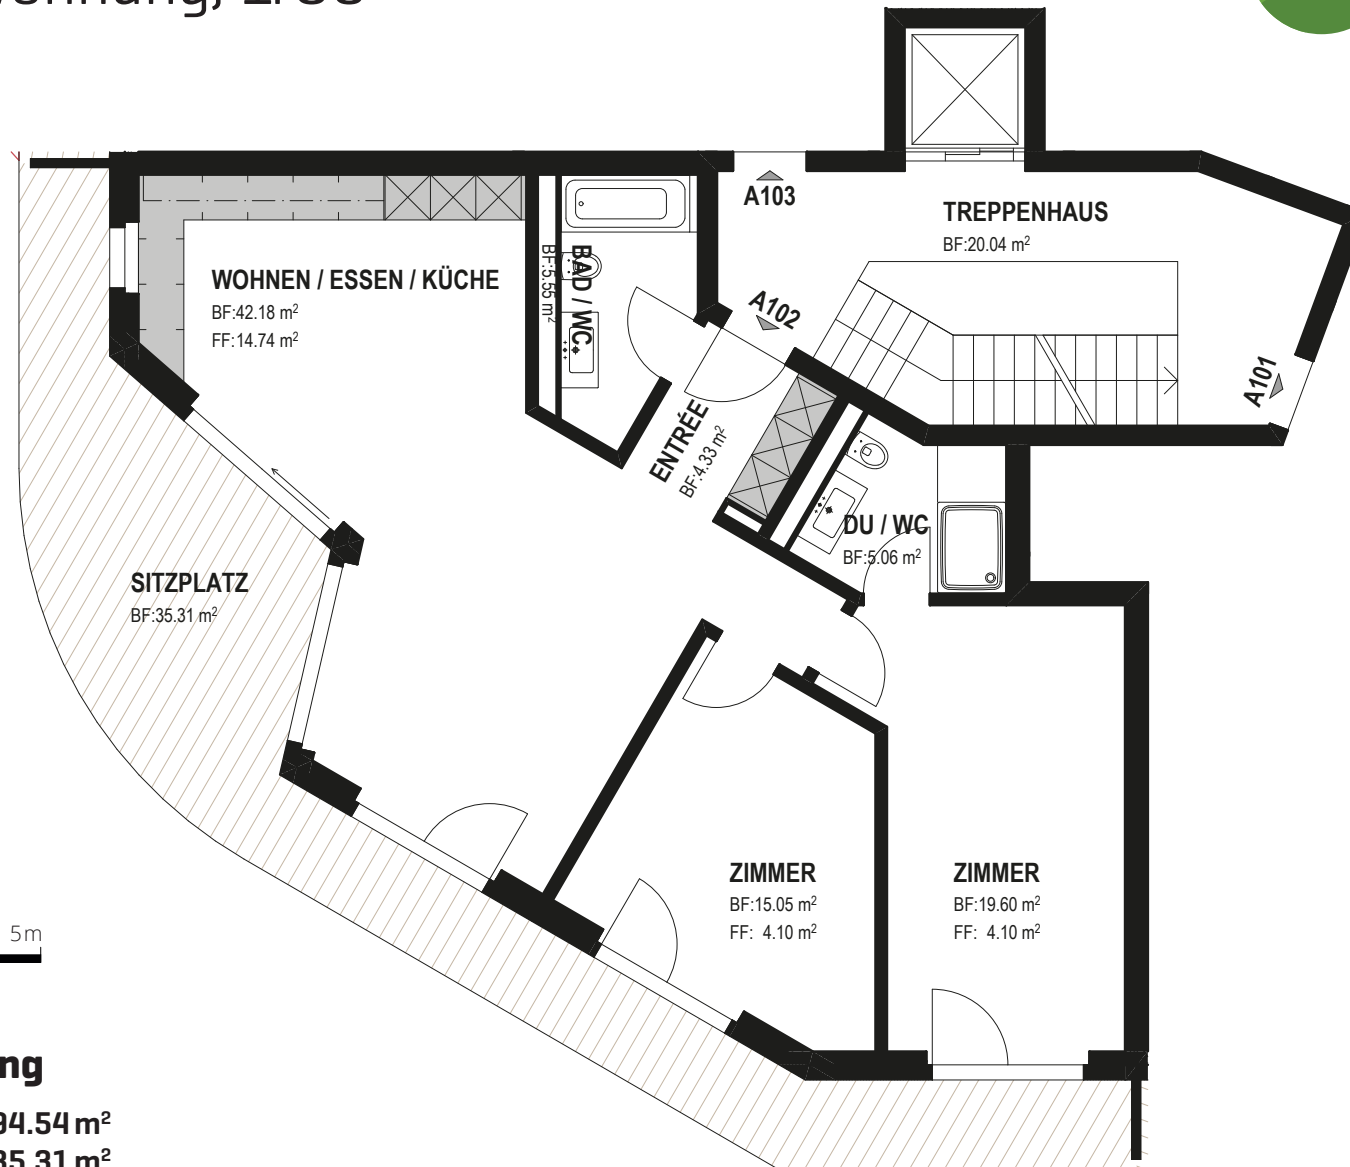

# Haus A - A102

3<sup>1</sup>/<sub>2</sub> Zimmerwohnung, 1. OG

**feldwiese**  
fehraltorf

0 5m  
Mst. ca. 1:100

## 3<sup>1</sup>/<sub>2</sub> Zimmerwohnung

Wohnfläche **94.54 m<sup>2</sup>**  
Sitzplatz **35.31 m<sup>2</sup>**

**CHF 760'000**

Änderungen aufgrund bautechnisch erforderlichen  
Massnahmen können nicht ausgeschlossen werden.